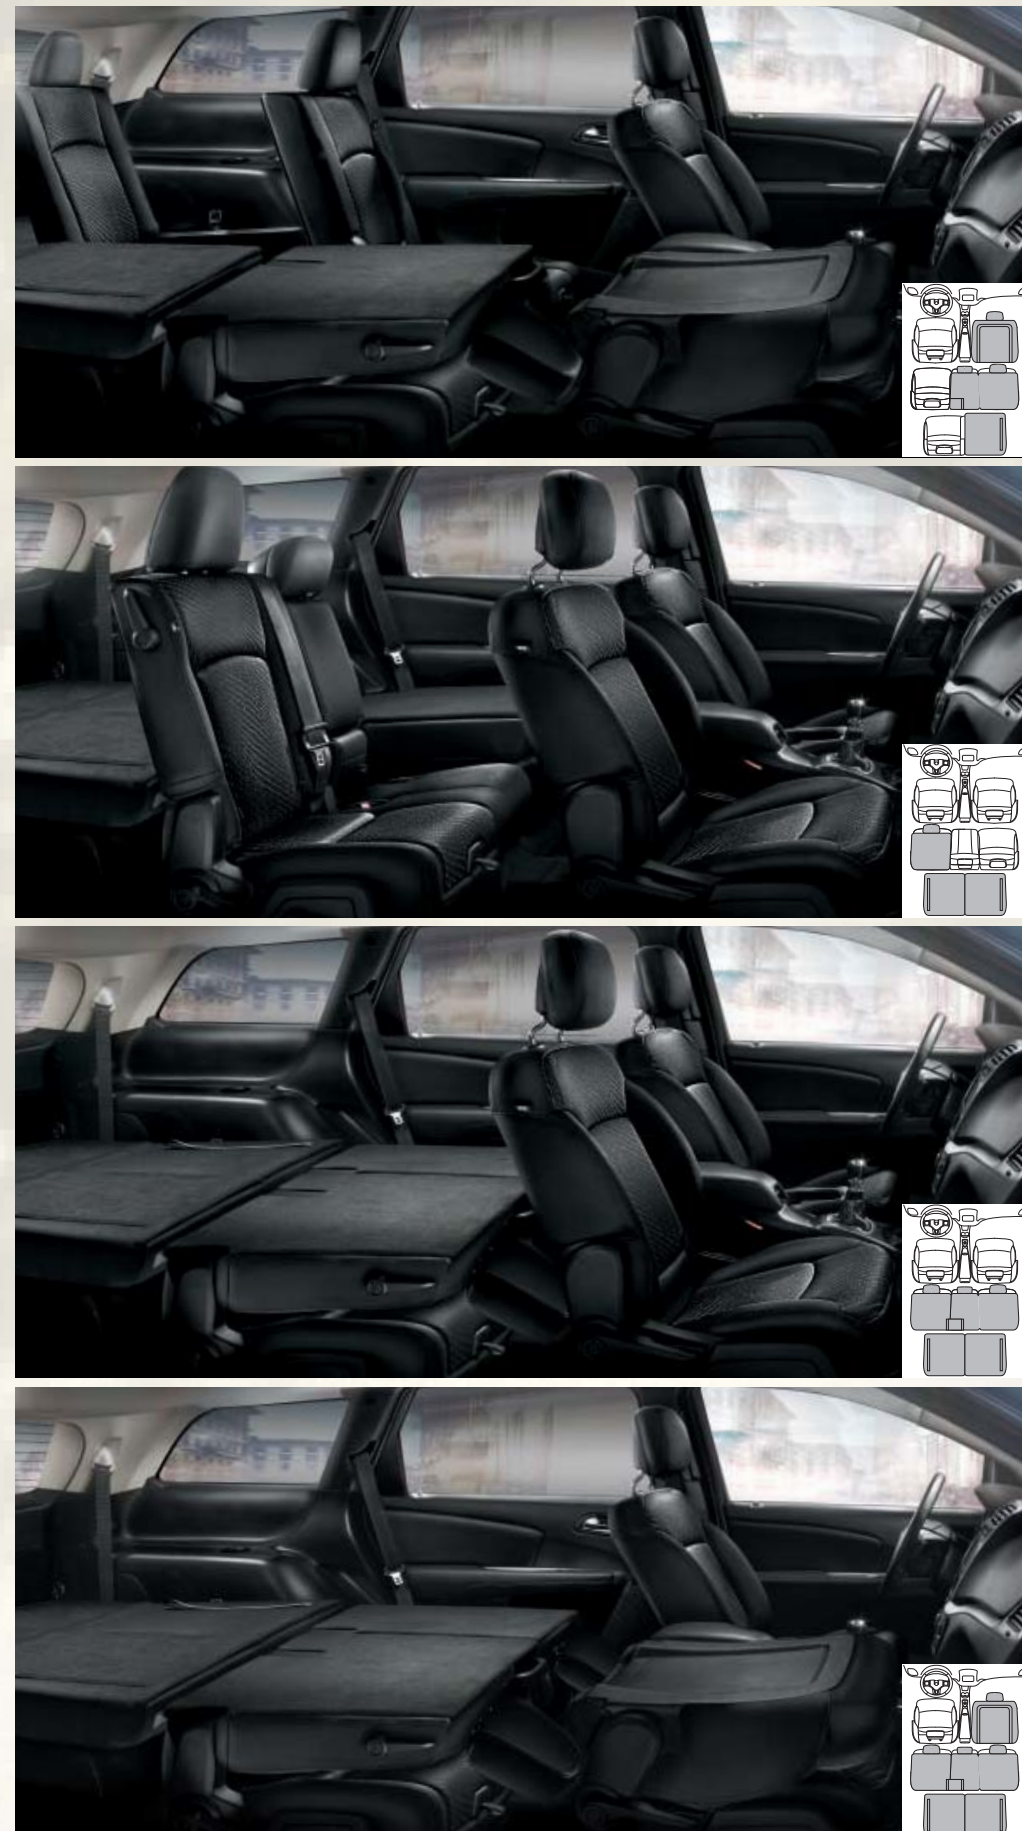

FREEMONT. TOUTE LA FLEXIBILITÉ DONT VOUS AVEZ BESOIN.

Avec plus de 20 compartiments de rangement, Freemont offre un volume de chargement supplémentaire équivalent à celle d'un coffre de voiture de ville. Par exemple, un compartiment pratique et facilement accessible se situe sous l'assise du siège passager, tandis que le plancher de la deuxième rangée dispose de deux grands espaces sous le tapis de sol. Vous pouvez emmener avec vous tout ce dont vous avez besoin sans avoir à choisir !

CONFIGURATION